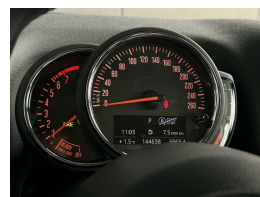

Mini Countryman 1.5 Cooper Chili

€18.450,00

Marge

| | |
|--------------------|--------------------------|
| Kenteken | PV951B |
| Brandstof | Benzine |
| Bouwjaar | 2017 |
| Tellerstand | 144627 KM |
| Carrosserie | SUV |
| Transmissie | Automaat |
| Wegenbelasting | € 216 - 235 per kwartaal |
| Kleur | Grijs |
| Kleur interieur | zwart |
| Aantal deuren | 5 |
| Aantal zitplaatsen | 5 |
| Aantal cilinders | 3 |
| Cilinderinhoud | 1499cc |
| Vermogen | 100kW / 136pk |
| Aandrijving | Voorwielaandrijving |
| Gem. verbruik | 5.6l / 100km |
| Gewicht | 1365kg |
| Topsnelheid | 200km |
| Koppel | 220nm |
| Max toeren p/m | 4400 |