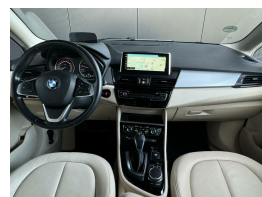

BMW 2-serie Active Tourer 218i High Executive

€15.950,00

Marge

Kenteken	PT541P
Brandstof	Benzine
Bouwjaar	2017
Tellerstand	148839 KM
Carrosserie	MPV
Transmissie	Automaat
Wegenbelasting	€ 190 - 207 per kwartaal

Kleur	Blauw
Kleur interieur	wit
Aantal deuren	5
Aantal zitplaatsen	5
Aantal cilinders	3
Cilinderinhoud	1499cc
Vermogen	100kW / 136pk
Aandrijving	Voorwielaandrijving
Gem. verbruik	5.1l / 100km
Gewicht	1345kg
Topsnelheid	205km
Koppel	220nm
Max toeren p/m	4500