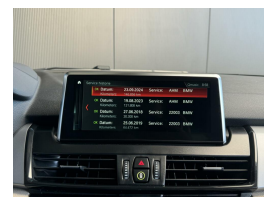

BMW 2-serie Active Tourer 218i High Executive

€15.950,00

Marge

Kenteken	PT541P
Brandstof	Benzine
Bouwjaar	2017
Tellerstand	148839 KM
Carrosserie	MPV
Transmissie	Automaat
Wegenbelasting	€ 190 - 207 per kwartaal

Kleur	Blauw
Kleur interieur	wit
Aantal deuren	5
Aantal zitplaatsen	5
Aantal cilinders	3
Cilinderinhoud	1499cc
Vermogen	100kW / 136pk
Aandrijving	Voorwielaandrijving
Gem. verbruik	5.1l / 100km
Gewicht	1345kg
Topsnelheid	205km
Koppel	220nm
Max toeren p/m	4500