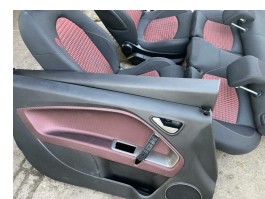

€200,00

Marge

Selectie van opties en accessoires

Interesse? Bel met **0513-461896**

Slootstra Autodemontage
De Leijen 49
8401AZ Gorredijk