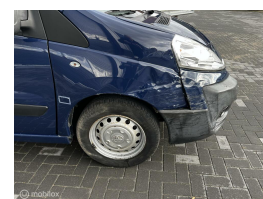

# Toyota ProAce 1.6D L1H1 Comfort AIRCO / CRUISE / TREKHAAK

€5.250,00

Marge

RVR  
automobielen

|                    |                     |
|--------------------|---------------------|
| Kenteken           | VP919Z              |
| Brandstof          | Diesel              |
| Bouwjaar           | 2015                |
| Tellerstand        | 220584 KM           |
| Carrosserie        | Bestel              |
| Transmissie        | Handgeschakeld      |
| Wegenbelasting     | € 148 per kwartaal  |
| Kleur              | Blauw               |
| Kleur interieur    | grijs               |
| Aantal deuren      | 5                   |
| Aantal zitplaatsen | 3                   |
| Aantal cilinders   | 4                   |
| Cilinderinhoud     | 1560cc              |
| Vermogen           | 66kW / 90pk         |
| Aandrijving        | Voorwielaandrijving |
| Gem. verbruik      | 6.7l / 100km        |
| Gewicht            | 1636kg              |
| Topsnelheid        | 145km               |