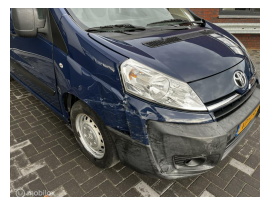

# Toyota ProAce 1.6D L1H1 Comfort AIRCO / CRUISE / TREKHAAK

€5.250,00

Marge

RVR  
automobielen

|                    |                     |
|--------------------|---------------------|
| Kenteken           | VP919Z              |
| Brandstof          | Diesel              |
| Bouwjaar           | 2015                |
| Tellerstand        | 220584 KM           |
| Carrosserie        | Bestel              |
| Transmissie        | Handgeschakeld      |
| Wegenbelasting     | € 148 per kwartaal  |
| Kleur              | Blauw               |
| Kleur interieur    | grijs               |
| Aantal deuren      | 5                   |
| Aantal zitplaatsen | 3                   |
| Aantal cilinders   | 4                   |
| Cilinderinhoud     | 1560cc              |
| Vermogen           | 66kW / 90pk         |
| Aandrijving        | Voorwielaandrijving |
| Gem. verbruik      | 6.7l / 100km        |
| Gewicht            | 1636kg              |
| Topsnelheid        | 145km               |