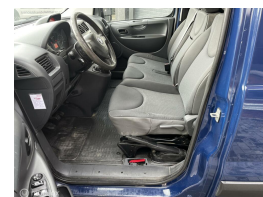

# Toyota ProAce 1.6D L1H1 Comfort AIRCO / CRUISE / TREKHAAK

€5.250,00

Marge

RVR  
automobielen

|                    |                     |
|--------------------|---------------------|
| Kenteken           | VP919Z              |
| Brandstof          | Diesel              |
| Bouwjaar           | 2015                |
| Tellerstand        | 220584 KM           |
| Carrosserie        | Bestel              |
| Transmissie        | Handgeschakeld      |
| Wegenbelasting     | € 148 per kwartaal  |
| Kleur              | Blauw               |
| Kleur interieur    | grijs               |
| Aantal deuren      | 5                   |
| Aantal zitplaatsen | 3                   |
| Aantal cilinders   | 4                   |
| Cilinderinhoud     | 1560cc              |
| Vermogen           | 66kW / 90pk         |
| Aandrijving        | Voorwielaandrijving |
| Gem. verbruik      | 6.7l / 100km        |
| Gewicht            | 1636kg              |
| Topsnelheid        | 145km               |

## Selectie van opties en accessoires

- Elektrische ramen voor
- Mistlampen voor
- Anti Blokkeer Systeem
- Stuurbekrachtiging
- Bestuurdersairbag
- Zijschuifdeur rechts
- Alarm klasse 1 (startblokkering)
- Centrale vergrendeling met afstandsbediening
- Bestuurdersstoel in hoogte verstelbaar
- Stuur verstelbaar
- Elektronisch Stabiliteits Programma
- 2 zitplaatsen rechtsvoor
- Airco
- Getint glas
- Trekhaak
- Radio CD speler
- Cruise control