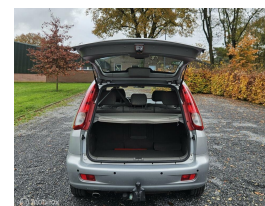

# Daewoo Tacuma 2.0 Class

€0,00

Marge

|                    |                          |
|--------------------|--------------------------|
| Kenteken           | 26PHKB                   |
| Brandstof          | Benzine                  |
| Bouwjaar           | 2004                     |
| Tellerstand        | 102165 KM                |
| Carrosserie        | MPV                      |
| Transmissie        | Automaat                 |
| Wegenbelasting     | € 190 - 207 per kwartaal |
| Kleur              | Grijs                    |
| Aantal deuren      | 5                        |
| Aantal zitplaatsen | 5                        |
| Aantal cilinders   | 4                        |
| Cilinderinhoud     | 1998cc                   |
| Vermogen           | 89kW / 121pk             |
| Aandrijving        | Voorwielaandrijving      |
| Gem. verbruik      | 10.8l / 100km            |
| Gewicht            | 1296kg                   |
| Topsnelheid        | 173km                    |
| Koppel             | 176nm                    |