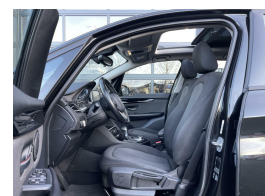

BMW 2-serie Active Tourer 220i Centennial High Executive

€14.950,00

Marge

Kenteken	PN535X
Brandstof	Benzine
Bouwjaar	2016
Tellerstand	139419 KM
Carrosserie	MPV
Transmissie	Automaat
Wegenbelasting	€ 216 - 235 per kwartaal
Kleur	Zwart
Aantal deuren	5
Aantal zitplaatsen	5
Aantal cilinders	4
Cilinderinhoud	1998cc
Vermogen	141kW / 192pk
Aandrijving	Voorwielaandrijving
Gem. verbruik	5.8l / 100km
Gewicht	1405kg
Topsnelheid	228km
Koppel	280nm
Max toeren p/m	5000