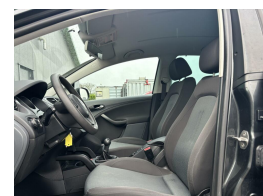

Seat Altea XL Hattrick

Marge

Kenteken	82GNP7
Brandstof	Benzine
Bouwjaar	2008
Tellerstand	219319 KM
Carrosserie	Overig
Wegenbelasting	€ 190 - 207 per kwartaal
Kleur	Grijs
Aantal zitplaatsen	5
Aantal cilinders	4
Cilinderinhoud	1595cc
Vermogen	75kW / 102pk
Gem. verbruik	7.8l / 100km
Gewicht	1334kg

Selectie van opties en accessoires

- Achterbank in delen neerklapbaar.
- Achterruitwisser
- Airco
- Anti Blokkeer Systeem
- Buitenspiegel rechts
- Buitenspiegels elektrisch verstelbaar
- Buitenspiegels verwarmbaar
- Centrale vergrendeling
- Cruise control
- Elektrische ramen voor
- Getint glas
- Metaalkleur
- Park Distance Control
- Stuurbevestiging
- Trekhaak met afneembare kogel
- Middenarmsteun voor