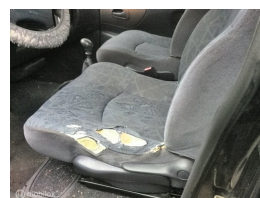

Renault Espace 2.0 Elysée

€750,00

Marge

Kenteken	TPLB60
Brandstof	Benzine
Bouwjaar	1998
Tellerstand	297400 KM
Carrosserie	MPV
Transmissie	Handgeschakeld
Wegenbelasting	€ 207 - 233 per kwartaal
Kleur	Grijs
Aantal deuren	5
Aantal zitplaatsen	7
Aantal cilinders	4
Cilinderinhoud	1998cc
Vermogen	84kW / 114pk
Aandrijving	Voorwielaandrijving
Gem. verbruik	9.7l / 100km
Gewicht	1465kg
Topsnelheid	175km

Selectie van opties en accessoires

- Elektrische ramen voor
- Getint glas
- Dakrails
- Gordelspanners
- Buitenspiegels in carrosseriekleur
- Anti Blokkeer Systeem
- Stuurbevestiging
- Airco
- Mistlampen voor
- Bagagedek
- Hoofdsteunen voor en achter
- Audio installatie
- Dubbele airbag
- Alarm klasse 1 (startblokkering)
- Buitenspiegels elektrisch verstelbaar
- Centrale deurvergrendeling met afstandsbediening
- Bumpers in carrosseriekleur
- Bestuurdersairbag
- Passagiersairbag