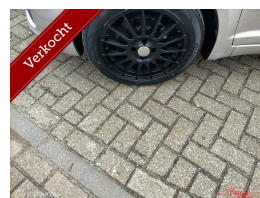

Suzuki Swift 1.3 Comfort

€4.395,00

Marge

Kenteken	GG433G
Brandstof	Benzine
Bouwjaar	2008
Tellerstand	167648 KM
Carrosserie	Hatchback
Transmissie	Handgeschakeld
Wegenbelasting	€ 113 - 123 per kwartaal
Kleur	Grijs
Aantal deuren	5
Aantal zitplaatsen	5
Aantal cilinders	4
Cilinderinhoud	1328cc
Vermogen	68kW / 93pk
Aandrijving	Voorwielaandrijving
Gem. verbruik	5.8l / 100km
Gewicht	955kg
Topsnelheid	175km
Koppel	116nm
Max toeren p/m	5800