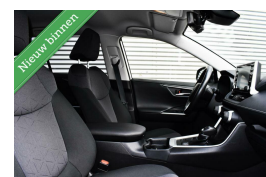

Toyota RAV4 2.5 Hybrid AWD Bi-Tone

€28.925,00

Marge

| | |
|--------------------|---------------------------------|
| Kenteken | NW01KT |
| Brandstof | Hybride (Elektrisch/Benzine) |
| Bouwjaar | 2020 |
| Tellerstand | 129251 KM |
| Carrosserie | SUV |
| Transmissie | Automaat |
| Wegenbelasting | € 267 - 292 per kwartaal |
| Kleur | Wit |
| Aantal deuren | 5 |
| Aantal zitplaatsen | 5 |
| Aantal cilinders | 4 |
| Cilinderinhoud | 2487cc |
| Vermogen | 163kW / 222pk |
| Aandrijving | Vierwielaandrijving |
| Gem. verbruik | 5.8l / 100km |
| Gewicht | 1620kg |
| Topsnelheid | 180km |
| Koppel | 221nm |