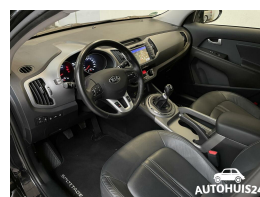

# Kia Sportage 1.6 GDI ExecutiveLine

€17.925,00

Marge

GEOPEND OP AFSpraak

Brandstof	Benzine
Bouwjaar	2016
Tellerstand	25849 KM
Carrosserie	SUV
Transmissie	Handgeschakeld
Wegenbelasting	€ 190 - 207 per kwartaal

Kleur	Zwart
Kleur interieur	zwart
Aantal deuren	5
Aantal zitplaatsen	5
Aantal cilinders	4
Cilinderinhoud	1591cc
Vermogen	99kW / 135pk
Aandrijving	Voorwielaandrijving
Gem. verbruik	6.4l / 100km
Gewicht	1280kg
Topsnelheid	178km
Koppel	164nm
Max toeren p/m	6300