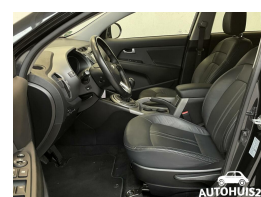

# Kia Sportage 1.6 GDI ExecutiveLine

€17.925,00

Marge

GEOPEND OP AFSpraak

Brandstof	Benzine
Bouwjaar	2016
Tellerstand	25849 KM
Carrosserie	SUV
Transmissie	Handgeschakeld
Wegenbelasting	€ 190 - 207 per kwartaal

Kleur	Zwart
Kleur interieur	zwart
Aantal deuren	5
Aantal zitplaatsen	5
Aantal cilinders	4
Cilinderinhoud	1591cc
Vermogen	99kW / 135pk
Aandrijving	Voorwielaandrijving
Gem. verbruik	6.4l / 100km
Gewicht	1280kg
Topsnelheid	178km
Koppel	164nm
Max toeren p/m	6300