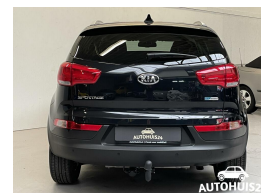

# Kia Sportage 1.6 GDI ExecutiveLine

€17.925,00

Marge

GEOPEND OP AFSpraak

Brandstof	Benzine
Bouwjaar	2016
Tellerstand	25849 KM
Carrosserie	SUV
Transmissie	Handgeschakeld
Wegenbelasting	€ 190 - 207 per kwartaal

Kleur	Zwart
Kleur interieur	zwart
Aantal deuren	5
Aantal zitplaatsen	5
Aantal cilinders	4
Cilinderinhoud	1591cc
Vermogen	99kW / 135pk
Aandrijving	Voorwielaandrijving
Gem. verbruik	6.4l / 100km
Gewicht	1280kg
Topsnelheid	178km
Koppel	164nm
Max toeren p/m	6300