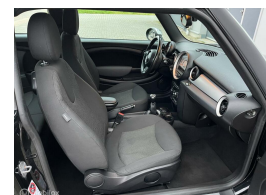

Mini Clubman 1.6 One Business Line

€5.950,00

Marge

Kenteken	84PPS1
Brandstof	Benzine
Bouwjaar	2011
Tellerstand	156681 KM
Carrosserie	Station
Transmissie	Handgeschakeld
Wegenbelasting	€ 139 - 151 per kwartaal
Kleur	Zwart
Aantal deuren	5
Aantal zitplaatsen	4
Aantal cilinders	4
Cilinderinhoud	1598cc
Vermogen	72kW / 98pk
Aandrijving	Voorwielaandrijving
Gem. verbruik	5.5l / 100km
Gewicht	1115kg
Topsnelheid	185km
Koppel	153nm
Max toeren p/m	6000

Selectie van opties en accessoires

- Elektrische ramen voor
- Cruise control
- Stuur leder
- Anti Blokkeer Systeem
- Anti doorSlip Regeling
- Stuurbekrachtiging
- Airco
- Bestuurdersairbag
- Zij airbag(s) voor
- Hoofd airbag(s) voor
- Buitentemperatuurmeter
- Passagiersairbag
- Alarm klasse 1 (startblokkering)
- Buitenspiegels elektrisch verstelbaar
- Centrale vergrendeling met afstandsbediening
- Bandenspanningscontrolesysteem
- Radio CD speler
- Armsteun voor
- Elektronisch Stabiliteits Programma
- Elektronische remkrachtverdeling
- Stuur multifunctioneel
- Navigatiesysteem uitneembaar
- Multimedia-voorbereiding
- Achterbank in delen neerklapbaar
- Achterruitwisser
- Lichtmetalen velgen 17"
- Metaalkleur
- Middenarmsteun voor
- Dakrails
- Getint glas
- Mistlampen voor
- Boordcomputer
- Chroom delen exterieur
- Uitlaatsierstuk