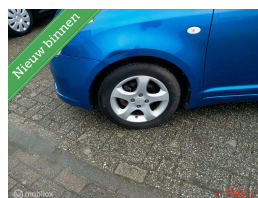

# Suzuki Swift 1.3 GLS

€4.495,00

Marge

Kenteken	03NRX1
Brandstof	Benzine
Bouwjaar	2007
Tellerstand	131020 KM
Carrosserie	Hatchback
Transmissie	Handgeschakeld
Wegenbelasting	€ 113 - 123 per kwartaal
Kleur	Blauw
Aantal deuren	5
Aantal zitplaatsen	5
Aantal cilinders	4
Cilinderinhoud	1328cc
Vermogen	68kW / 93pk
Aandrijving	Voorwielaandrijving
Gem. verbruik	6.2l / 100km
Gewicht	965kg
Topsnelheid	175km
Koppel	116nm
Max toeren p/m	5800