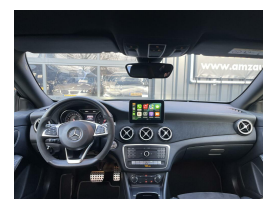

Mercedes CLA-klasse Shooting Brake 180 AMG Night Edition Plus

€16.950,00

Marge

Kenteken	PV671L
Brandstof	Benzine
Bouwjaar	2017
Tellerstand	211391 KM
Carrosserie	Station
Transmissie	Automaat
Wegenbelasting	€ 216 - 235 per kwartaal
Kleur	Zwart
Aantal deuren	5
Aantal zitplaatsen	5
Aantal cilinders	4
Cilinderinhoud	1595cc
Vermogen	90kW / 123pk
Aandrijving	Voorwielaandrijving
Gem. verbruik	5.6l / 100km
Gewicht	1360kg
Topsnelheid	210km
Koppel	200nm
Max toeren p/m	5000