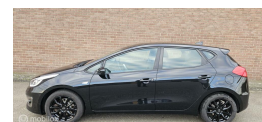

Kia cee'd 1.6 GDI 135pk/navi/clima/stoel+stuurverw/camera/etc

€13.500,00

Marge

Kenteken	GNX05Z
Brandstof	Benzine
Bouwjaar	2018
Tellerstand	93023 KM
Carrosserie	Hatchback
Transmissie	Handgeschakeld
Wegenbelasting	€ 164 - 179 per kwartaal
Kleur	Zwart
Aantal deuren	5
Aantal zitplaatsen	5
Aantal cilinders	4
Cilinderinhoud	1591cc
Vermogen	99kW / 135pk
Aandrijving	Voorwielaandrijving
Gem. verbruik	5.8l / 100km
Gewicht	1171kg
Topsnelheid	190km
Koppel	164nm
Max toeren p/m	6300

Selectie van opties en accessoires

- Elektrische ramen voor
- Mistlampen voor
- Stuur leder
- Anti Blokkeer Systeem
- Airco
- Bestuurdersairbag
- Zij airbag(s) voor
- Hoofd airbag(s) voor
- Alarmsysteem
- Passagiersairbag
- Alarm klasse 1 (startblokkering)
- Buitenspiegels elektrisch verstel- en verwarmbaar
- Centrale vergrendeling met afstandsbediening
- Bestuurdersstoel in hoogte verstelbaar
- Stuur verstelbaar
- Brake Assist System
- Achteruitrijcamera
- Radio-CD/MP3 speler
- Dimlichten automatisch
- Lichtmetalen velgen 16"
- Elektronisch Stabiliteits
- Lederen versnellingspook
- Stuur multifunctioneel
- Parkeersensor achter
- Navigatiesysteem full map
- Multimedia-voorbereiding
- Hill hold functie
- Bluetooth
- LED dagrijverlichting
- Achterbank in delen neerklapbaar
- Audio installatie
- Bandenspanningscontrolesysteem
- Start/stop systeem
- Chroom delen exterieur
- Elektronische remkrachtverdeling
- Buitenspiegels elektrisch inklapbaar
- Achteropkomend verkeer waarschuwing
- Radio
- Armsteun voor
- Apple Carplay/Android Auto
- Metaalkleur
- Stuurbekrachtiging
- Voorstoelen verwarmd