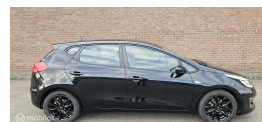

Kia cee'd 1.6 GDI 135pk/navi/clima/stoel+stuurverw/camera/etc

€13.500,00

Marge

Kenteken	GNX05Z
Brandstof	Benzine
Bouwjaar	2018
Tellerstand	93023 KM
Carrosserie	Hatchback
Transmissie	Handgeschakeld
Wegenbelasting	€ 164 - 179 per kwartaal
Kleur	Zwart
Aantal deuren	5
Aantal zitplaatsen	5
Aantal cilinders	4
Cilinderinhoud	1591cc
Vermogen	99kW / 135pk
Aandrijving	Voorwielaandrijving
Gem. verbruik	5.8l / 100km
Gewicht	1171kg
Topsnelheid	190km
Koppel	164nm
Max toeren p/m	6300

Selectie van opties en accessoires

- Elektrische ramen voor
- Mistlampen voor
- Stuur leder
- Anti Blokkeer Systeem
- Airco
- Bestuurdersairbag
- Zij airbag(s) voor
- Hoofd airbag(s) voor
- Alarmsysteem
- Passagiersairbag
- Alarm klasse 1 (startblokkering)
- Buitenspiegels elektrisch verstel- en verwarmbaar
- Centrale vergrendeling met afstandsbediening
- Bestuurdersstoel in hoogte verstelbaar
- Stuur verstelbaar
- Brake Assist System
- Achteruitrijcamera
- Radio-CD/MP3 speler
- Dimlichten automatisch
- Lichtmetalen velgen 16"
- Elektronisch Stabiliteits
- Lederen versnellingspook
- Stuur multifunctioneel
- Parkeersensor achter
- Navigatiesysteem full map
- Multimedia-voorbereiding
- Hill hold functie
- Bluetooth
- LED dagrijverlichting
- Achterbank in delen neerklapbaar
- Audio installatie
- Bandenspanningscontrolesysteem
- Start/stop systeem
- Chroom delen exterieur
- Elektronische remkrachtverdeling
- Buitenspiegels elektrisch inklapbaar
- Achteropkomend verkeer waarschuwing
- Radio
- Armsteun voor
- Apple Carplay/Android Auto
- Metaalkleur
- Stuurbekrachtiging
- Voorstoelen verwarmd