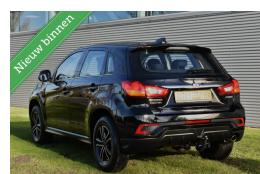

Mitsubishi ASX 1.6 Cleartec Connect Pro

€15.925,00

Marge

Kenteken	NW01KT
Brandstof	Benzine
Bouwjaar	2018
Tellerstand	92852 KM
Carrosserie	SUV
Transmissie	Handgeschakeld
Wegenbelasting	€ 164 - 179 per kwartaal
Kleur	Zwart
Aantal deuren	5
Aantal zitplaatsen	5
Aantal cilinders	4
Cilinderinhoud	1590cc
Vermogen	86kW / 117pk
Aandrijving	Voorwielaandrijving
Gem. verbruik	5.7l / 100km
Gewicht	1235kg
Topsnelheid	183km
Koppel	154nm
Max toeren p/m	6000

Selectie van opties en accessoires

Interesse? Bel met **0174261144**

Auto van Leeuwen
Jupiter 36
2685LR Poeldijk