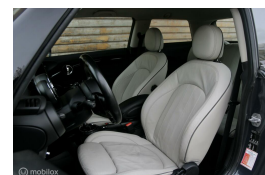

Mini Mini 2.0 Cooper S Chili | Yours Leder | Automaat | Cruise

€14.990,00

Marge

Kenteken	Gpz28s
Brandstof	Benzine
Bouwjaar	2016
Tellerstand	102773 KM
Carrosserie	Hatchback
Transmissie	Automaat
Kleur	Grijs
Kleur interieur	beige
Aantal deuren	3
Aantal zitplaatsen	4
Aantal cilinders	4
Cilinderinhoud	1998cc
Vermogen	141kW / 192pk
Aandrijving	Voorwielaandrijving
Gem. verbruik	5.4l / 100km
Gewicht	1150kg
Topsnelheid	233km
Koppel	280nm
Max toeren p/m	4700