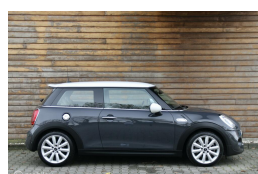

Mini Mini 2.0 Cooper S Chili | Yours Leder | Automaat | Cruise

€14.990,00

Marge

Kenteken	Gpz28s
Brandstof	Benzine
Bouwjaar	2016
Tellerstand	102773 KM
Carrosserie	Hatchback
Transmissie	Automaat
Kleur	Grijs
Kleur interieur	beige
Aantal deuren	3
Aantal zitplaatsen	4
Aantal cilinders	4
Cilinderinhoud	1998cc
Vermogen	141kW / 192pk
Aandrijving	Voorwielaandrijving
Gem. verbruik	5.4l / 100km
Gewicht	1150kg
Topsnelheid	233km
Koppel	280nm
Max toeren p/m	4700