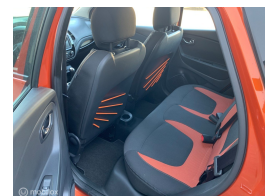

Renault Captur 0.9 TCe Dynamique Airco Navi Cruise 17"Lmv etc.

€11.650,00

Marge

Kenteken	NZ153T
Brandstof	Benzine
Bouwjaar	2014
Tellerstand	31842 KM
Carrosserie	SUV
Transmissie	Handgeschakeld
Wegenbelasting	€ 116 - 130 per kwartaal
Kleur	Oranje
Kleur interieur	antraciet
Aantal deuren	5
Aantal zitplaatsen	5
Aantal cilinders	3
Cilinderinhoud	898cc
Vermogen	66kW / 90pk
Aandrijving	Voorwielaandrijving
Gem. verbruik	4.9l / 100km
Gewicht	1076kg
Topsnelheid	171km
Koppel	135nm
Max toeren p/m	5250