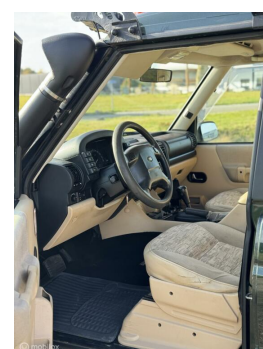

Land Rover Discovery 2.5 Td5 E

€1,00

Marge

Kenteken	04BLSF
Brandstof	Diesel
Bouwjaar	2004
Tellerstand	289869 KM
Carrosserie	Bestel
Transmissie	Automaat
Wegenbelasting	€ 202 per kwartaal
Kleur	Groen
Aantal deuren	5
Aantal cilinders	5
Cilinderinhoud	2495cc
Vermogen	102kW / 139pk
Aandrijving	Terreinwagen 4x4
Gewicht	2155kg

Selectie van opties en accessoires

- Alarm klasse 1(startblokkering)
- Airco
- Airco (automatisch)
- Achterruitwisser
- Audio installatie
- Anti Blokkeer Systeem
- Buitenspiegels elektrisch verstelbaar
- Centrale vergrendeling
- Cruise control
- Dakrails
- Elektrische ramen voor
- Elektrische ramen voor en achter
- Getint glas
- Middenarmsteun voor
- Radio CD speler
- Stuurbekrachtiging
- Trekhaak
- Verwarmde voorruit