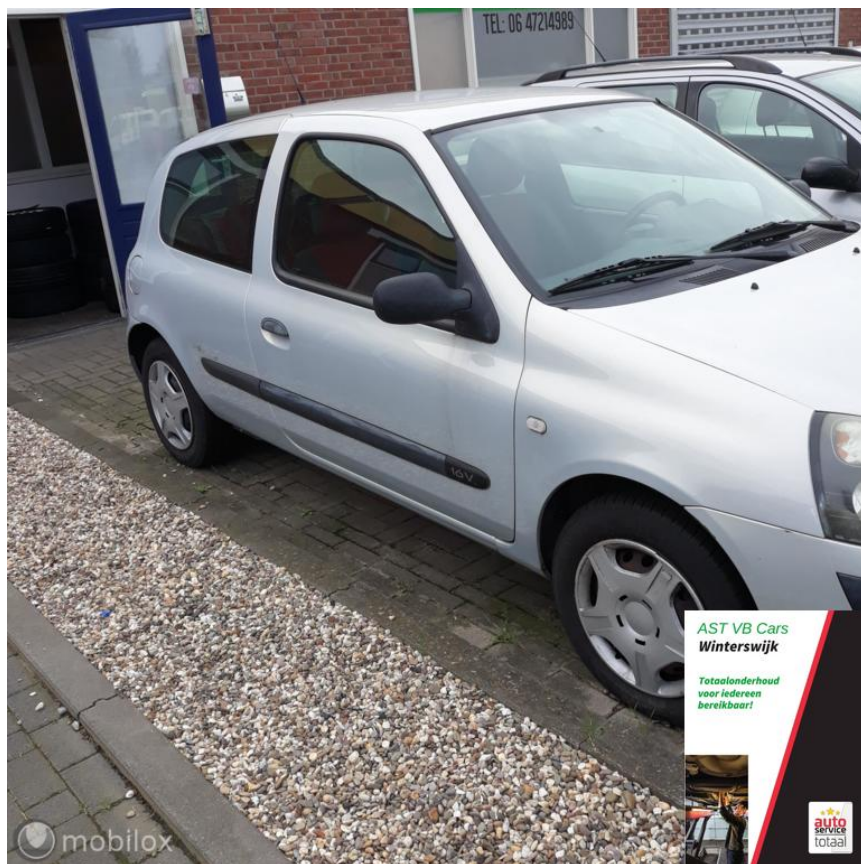

Renault Clio 1.2-16V Authentique Basis

€1.750,00

Marge

Kenteken	34PBDV
Brandstof	Benzine
Bouwjaar	2004
Tellerstand	252697 KM
Carrosserie	Hatchback
Transmissie	Handgeschakeld
Wegenbelasting	€ 73 - 81 per kwartaal
Kleur	Grijs
Aantal deuren	3
Aantal zitplaatsen	5
Aantal cilinders	4
Cilinderinhoud	1149cc
Vermogen	55kW / 75pk
Aandrijving	Voorwielaandrijving
Gem. verbruik	5.9l / 100km
Gewicht	920kg
Topsnelheid	170km
Koppel	105nm
Max toeren p/m	5500