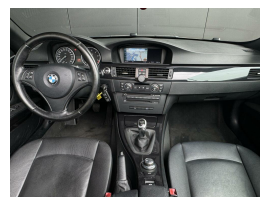

BMW 3-serie Cabrio 320i High Executive Cabriolet XENON*NAVI*PDC*CRUISE

€9.950,00

Marge

| | |
|--------------------|--------------------------|
| Kenteken | P911BF |
| Brandstof | Benzine |
| Bouwjaar | 2008 |
| Tellerstand | 187862 KM |
| Carrosserie | Cabrio |
| Transmissie | Handgeschakeld |
| Wegenbelasting | € 267 - 292 per kwartaal |
| Kleur | Grijs |
| Kleur interieur | zwart |
| Aantal deuren | 2 |
| Aantal zitplaatsen | 4 |
| Aantal cilinders | 4 |
| Cilinderinhoud | 1995cc |
| Vermogen | 125kW / 170pk |
| Aandrijving | Achterwielaandrijving |
| Gem. verbruik | 6.6l / 100km |
| Gewicht | 1570kg |
| Topsnelheid | 228km |
| Koppel | 210nm |
| Max toeren p/m | 6700 |