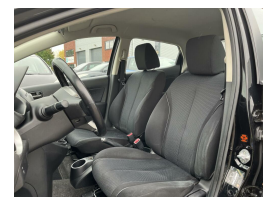

Mazda 2 1.3 GT-L

€3.444,00

Marge

Kenteken	TR046V
Brandstof	Benzine
Bouwjaar	2010
Tellerstand	187540 KM
Carrosserie	Hatchback
Transmissie	Handgeschakeld
Wegenbelasting	€ 88 - 95 per kwartaal
Kleur	Zwart
Aantal deuren	5
Aantal zitplaatsen	4
Aantal cilinders	4
Cilinderinhoud	1349cc
Vermogen	63kW / 86pk
Aandrijving	Voorwielaandrijving
Gem. verbruik	5.2l / 100km
Gewicht	930kg
Topsnelheid	172km
Koppel	121nm
Max toeren p/m	6000

Selectie van opties en accessoires

- Elektrische ramen voor
- Mistlampen voor
- Regensensor
- Buitenspiegels in carrosseriekleur
- Anti Blokkeer Systeem
- Anti doorSlip Regeling
- Stuurbekrachtiging
- Bestuurdersairbag
- Zij airbag(s) voor
- Hoofd airbag(s) voor
- Lederen stuurwiel en versnellingspook
- Achterbank in delen neerklapbaar
- Elektrische ramen achter
- Passagiersairbag
- Alarm klasse 1 (startblokkering)
- Buitenspiegels elektrisch verstelbaar
- Airco (automatisch)
- Centrale vergrendeling met afstandsbediening
- Bestuurdersstoel in hoogte verstelbaar
- Stuur verstelbaar
- Radio-CD/MP3 speler
- Lichtmetalen velgen 15"
- Dimlichten automatisch
- Elektronisch Stabiliteits Programma
- Hoofd airbag(s) achter
- Elektronische remkrachtverdeling
- Buitenspiegels elektrisch inklapbaar
- Stuurwiel multifunctioneel
- Multimedia-voorbereiding
- Buitenspiegels verwarmbaar
- Achterruitwisser
- Airco
- Getint glas
- Metaalkleur
- Isofix bevestiging voor kinderzitjes

Interesse? Bel met **06-11471243**

Auto Akkoord
Amerikaweg 54
9407 TM Assen