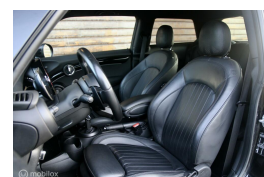

# Mini Mini 2.0 John Cooper Works LCI | Pano | Leder | HUD | 231 PK

€25.990,00

Marge

Kenteken	gpp01j
Brandstof	Benzine
Bouwjaar	2021
Tellerstand	135981 KM
Carrosserie	Hatchback
Transmissie	Automaat
Kleur	Zwart
Kleur interieur	zwart
Aantal deuren	3
Aantal zitplaatsen	4
Aantal cilinders	4
Cilinderinhoud	1998cc
Vermogen	170kW / 232pk
Aandrijving	Voorwielaandrijving
Gem. verbruik	7l / 100km
Gewicht	1250kg
Topsnelheid	246km
Koppel	320nm
Max toeren p/m	5200