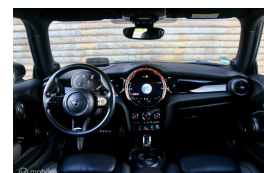

# Mini Mini 2.0 John Cooper Works LCI | Pano | Leder | HUD | 231 PK

€25.990,00

Marge

Kenteken	gpp01j
Brandstof	Benzine
Bouwjaar	2021
Tellerstand	135981 KM
Carrosserie	Hatchback
Transmissie	Automaat
Kleur	Zwart
Kleur interieur	zwart
Aantal deuren	3
Aantal zitplaatsen	4
Aantal cilinders	4
Cilinderinhoud	1998cc
Vermogen	170kW / 232pk
Aandrijving	Voorwielaandrijving
Gem. verbruik	7l / 100km
Gewicht	1250kg
Topsnelheid	246km
Koppel	320nm
Max toeren p/m	5200