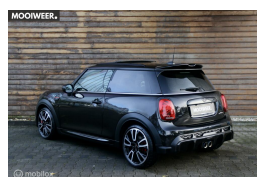

# Mini Mini 2.0 John Cooper Works LCI | Pano | Leder | HUD | 231 PK

€25.990,00

Marge

Kenteken	gpp01j
Brandstof	Benzine
Bouwjaar	2021
Tellerstand	135981 KM
Carrosserie	Hatchback
Transmissie	Automaat
Kleur	Zwart
Kleur interieur	zwart
Aantal deuren	3
Aantal zitplaatsen	4
Aantal cilinders	4
Cilinderinhoud	1998cc
Vermogen	170kW / 232pk
Aandrijving	Voorwielaandrijving
Gem. verbruik	7l / 100km
Gewicht	1250kg
Topsnelheid	246km
Koppel	320nm
Max toeren p/m	5200