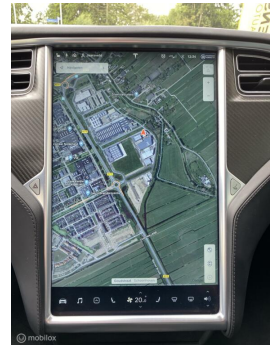

Tesla Model S 85D Performance

€0,00

Incl. BTW

Kenteken	JK887Z
Brandstof	Elektrisch
Bouwjaar	2016
Tellerstand	81305 KM
Carrosserie	Hatchback
Transmissie	Automaat
Kleur	Blauw
Aantal deuren	5
Aantal zitplaatsen	5
Vermogen	515kW / 701pk
Aandrijving	Vierwielaandrijving
Gewicht	2240kg
Topsnelheid	250km
Koppel	600nm