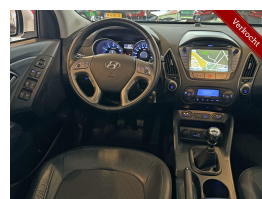

# Hyundai ix35 1.6i GDI i-Catcher Panoramadak|Navi|Camera|ECC|

€12.450,00

Marge

Kenteken	XP711K
Brandstof	Benzine
Bouwjaar	2015
Tellerstand	130686 KM
Carrosserie	SUV
Transmissie	Handgeschakeld
Wegenbelasting	€ 190 - 207 per kwartaal
Kleur	Wit
Aantal deuren	5
Aantal zitplaatsen	5
Aantal cilinders	4
Cilinderinhoud	1591cc
Vermogen	99kW / 135pk
Aandrijving	Voorwielaandrijving
Gem. verbruik	6.4l / 100km
Gewicht	1280kg
Topsnelheid	178km
Koppel	164nm
Max toeren p/m	6300