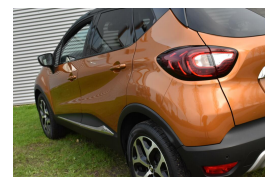

# Renault Captur 1.2 TCe Intens

€15.425,00

Marge

Kenteken	NW01KT
Brandstof	Benzine
Bouwjaar	2018
Tellerstand	42694 KM
Carrosserie	SUV
Transmissie	Automaat
Wegenbelasting	€ 164 - 179 per kwartaal
Kleur	Geel
Aantal deuren	5
Aantal zitplaatsen	5
Aantal cilinders	4
Cilinderinhoud	1197cc
Vermogen	87kW / 118pk
Aandrijving	Voorwielaandrijving
Gem. verbruik	5.5l / 100km
Gewicht	1177kg
Topsnelheid	192km
Koppel	205nm
Max toeren p/m	5000