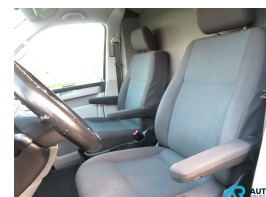

Volkswagen Transporter 2.0 TDI L2H1

€11.499,00

Excl. BTW

Kenteken	VZ521V
Brandstof	Diesel
Bouwjaar	2016
Tellerstand	239530 KM
Carrosserie	Bestel
Transmissie	Handgeschakeld
Wegenbelasting	€ 175 per kwartaal
Kleur	Zwart
Kleur interieur	zwart
Aantal deuren	5
Aantal zitplaatsen	2
Aantal cilinders	4
Cilinderinhoud	1968cc
Vermogen	75kW / 102pk
Aandrijving	Voorwielaandrijving
Gem. verbruik	6l / 100km
Gewicht	1859kg
Topsnelheid	157km