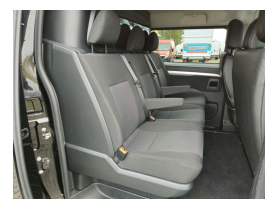

Kenteken	VKS09X
Brandstof	Diesel
Bouwjaar	2021
Tellerstand	134219 KM
Carrosserie	Bestel
Transmissie	Handgeschakeld
Wegenbelasting	€ 157 per kwartaal

Kleur	Zwart
Aantal deuren	5
Aantal zitplaatsen	6
Aantal cilinders	4
Cilinderinhoud	1997cc
Vermogen	90kW / 123pk
Gem. verbruik	5.6l / 100km
Gewicht	1745kg
Topsnelheid	170km

Selectie van opties en accessoires

Interesse? Bel met **0515-764444**

Bruin Auto's
Roggemole 4
8531WB Lemmer