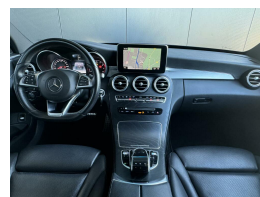

Mercedes C-klasse 250 Premium Plus

€28.950,00

Marge

Kenteken	J103RX
Brandstof	Benzine
Bouwjaar	2018
Tellerstand	117103 KM
Carrosserie	Sedan
Transmissie	Automaat
Wegenbelasting	€ 216 - 235 per kwartaal
Kleur	Zwart
Kleur interieur	zwart
Aantal deuren	4
Aantal zitplaatsen	5
Aantal cilinders	4
Cilinderinhoud	1991cc
Vermogen	155kW / 211pk
Aandrijving	Achterwielaandrijving
Gem. verbruik	5.9l / 100km
Gewicht	1380kg
Topsnelheid	250km
Koppel	350nm
Max toeren p/m	5500

Selectie van opties en accessoires

- Elektrische ramen voor
- Lederen bekleding
- Cruise control
- Voorstoelen verwarmd
- Regensensor
- Lederen stuurwiel
- Anti Blokkeer Systeem
- Anti doorSlip Regeling
- Bestuurdersairbag
- Zij airbag(s) voor
- Hoofd airbag(s) voor
- Electronic climate control
- Achterbank in delen neerklapbaar
- Warmtewerend glas
- Elektrische ramen achter
- Stuurbevestiging snelheidsafhankelijk
- Passagiersstoel in hoogte verstelbaar
- Passagiersairbag
- Alarm klasse 1 (startblokkering)
- Buitenspiegels elektrisch verstel- en verwarmbaar
- Centrale vergrendeling met afstandsbediening
- Koplampen adaptief
- Multimedia-voorbereiding
- Autonomous Emergency Braking
- Hill hold functie
- Grootlichtassistent
- Bluetooth
- LED koplampen
- Rondomzicht camera
- LED dagrijverlichting
- Aluminium delen exterieur
- LED achterlichten
- Connected services
- Achteropkomend verkeer waarschuwing
- Bots waarschuwing systeem
- Keyless start
- Zwarte glans (piano)lak interieur afwerking
- Elektrisch verstelbare voorstoel(en)
- Airco (automatisch)
- Spraakbediening
- Vermoeidheids herkenning
- AMG styling

Interesse? Bel met **+31618578708**

Yorta Automotive
Stevinweg 11
7741 KT Coevorden