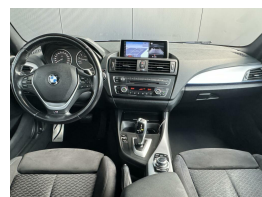

BMW 1-serie 116i High Executive M Sport AUTOMAAT*PANO*CARPLAY*

€12.950,00

Marge

Kenteken	N241TZ
Brandstof	Benzine
Bouwjaar	2013
Tellerstand	176331 KM
Carrosserie	Hatchback
Transmissie	Automaat
Wegenbelasting	€ 190 - 207 per kwartaal
Kleur	Blauw
Kleur interieur	zwart
Aantal deuren	5
Aantal zitplaatsen	5
Aantal cilinders	4
Cilinderinhoud	1598cc
Vermogen	100kW / 136pk
Aandrijving	Achterwielaandrijving
Gem. verbruik	5.8l / 100km
Gewicht	1285kg
Topsnelheid	210km
Koppel	220nm
Max toeren p/m	4400