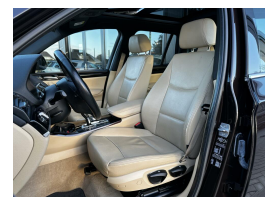

# BMW X3 sDrive20i Executive

€20.900,00

Marge

Kenteken	9ZPN56
Brandstof	Benzine
Bouwjaar	2015
Tellerstand	178808 KM
Carrosserie	SUV
Transmissie	Automaat
Wegenbelasting	€ 293 - 320 per kwartaal
Kleur	Bruin
Kleur interieur	beige
Aantal deuren	5
Aantal zitplaatsen	5
Aantal cilinders	4
Cilinderinhoud	1997cc
Vermogen	135kW / 184pk
Aandrijving	Achterwielaandrijving
Gem. verbruik	7l / 100km
Gewicht	1655kg
Topsnelheid	210km
Koppel	270nm
Max toeren p/m	5000