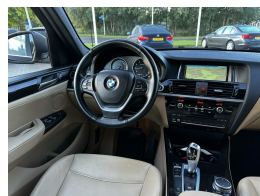

# BMW X3 sDrive20i Executive

€20.900,00

Marge

Kenteken	9ZPN56
Brandstof	Benzine
Bouwjaar	2015
Tellerstand	178808 KM
Carrosserie	SUV
Transmissie	Automaat
Wegenbelasting	€ 293 - 320 per kwartaal
Kleur	Bruin
Kleur interieur	beige
Aantal deuren	5
Aantal zitplaatsen	5
Aantal cilinders	4
Cilinderinhoud	1997cc
Vermogen	135kW / 184pk
Aandrijving	Achterwielaandrijving
Gem. verbruik	7l / 100km
Gewicht	1655kg
Topsnelheid	210km
Koppel	270nm
Max toeren p/m	5000