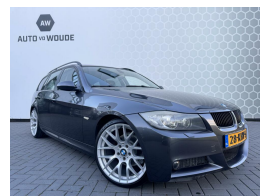

# BMW 3-serie Touring 325i Executive

€5.950,00

Marge

|                    |                          |
|--------------------|--------------------------|
| Kenteken           | 28KHV5                   |
| Brandstof          | Benzine                  |
| Bouwjaar           | 2005                     |
| Tellerstand        | 270239 KM                |
| Carrosserie        | Station                  |
| Transmissie        | Automaat                 |
| Wegenbelasting     | € 241 - 264 per kwartaal |
| Kleur              | Grijs                    |
| Kleur interieur    | zwart                    |
| Aantal deuren      | 5                        |
| Aantal zitplaatsen | 5                        |
| Aantal cilinders   | 6                        |
| Cilinderinhoud     | 2494cc                   |
| Vermogen           | 160kW / 218pk            |
| Aandrijving        | Achterwielaandrijving    |
| Gem. verbruik      | 9.2l / 100km             |
| Gewicht            | 1475kg                   |
| Topsnelheid        | 240km                    |
| Koppel             | 250nm                    |
| Max toeren p/m     | 6500                     |