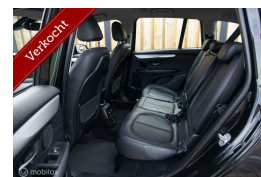

# BMW 2-serie Gran Tourer 218i Exe Automaat Leder Trekhaak

€1,00

Marge

Kenteken	KN193B
Brandstof	Benzine
Bouwjaar	2015
Tellerstand	286685 KM
Carrosserie	MPV
Transmissie	Automaat
Wegenbelasting	€ 216 - 235 per kwartaal
Kleur	Zwart
Kleur interieur	zwart
Aantal deuren	5
Aantal zitplaatsen	5
Aantal cilinders	3
Cilinderinhoud	1499cc
Vermogen	100kW / 136pk
Aandrijving	Voorwielaandrijving
Gem. verbruik	5.2l / 100km
Gewicht	1400kg
Topsnelheid	203km
Koppel	220nm
Max toeren p/m	4400