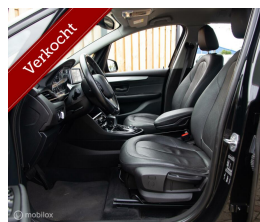

# BMW 2-serie Gran Tourer 218i Exe Automaat Leder Trekhaak

€1,00

Marge

Kenteken	KN193B
Brandstof	Benzine
Bouwjaar	2015
Tellerstand	286685 KM
Carrosserie	MPV
Transmissie	Automaat
Wegenbelasting	€ 216 - 235 per kwartaal
Kleur	Zwart
Kleur interieur	zwart
Aantal deuren	5
Aantal zitplaatsen	5
Aantal cilinders	3
Cilinderinhoud	1499cc
Vermogen	100kW / 136pk
Aandrijving	Voorwielaandrijving
Gem. verbruik	5.2l / 100km
Gewicht	1400kg
Topsnelheid	203km
Koppel	220nm
Max toeren p/m	4400