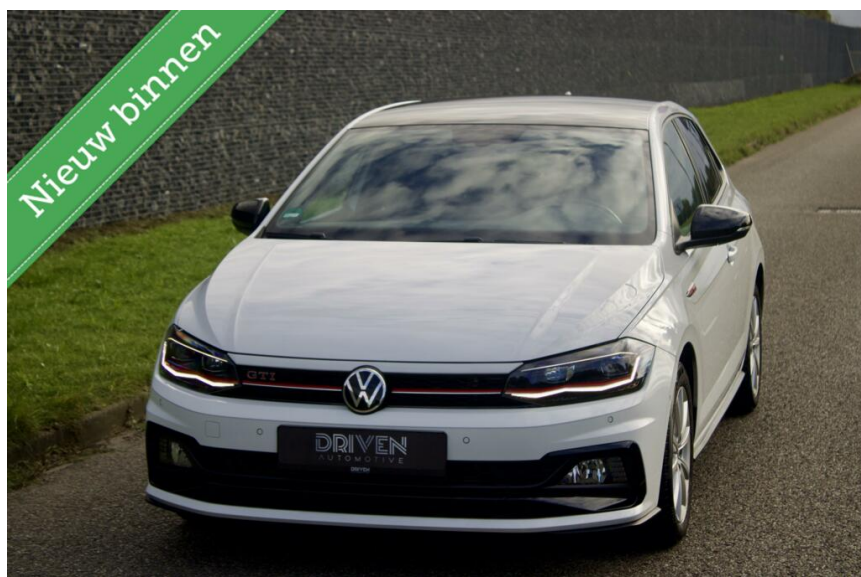

# Volkswagen Polo 2.0 TSI GTI

€20.990,00

Marge

Brandstof	<b>Benzine</b>
Bouwjaar	<b>2020</b>
Tellerstand	<b>70700 KM</b>
Carrosserie	<b>Hatchback</b>
Transmissie	<b>Automaat</b>
Kleur	<b>Wit</b>
Aantal deuren	<b>5</b>
Aantal zitplaatsen	<b>5</b>
Aantal cilinders	<b>4</b>
Cilinderinhoud	<b>1984cc</b>
Vermogen	<b>147kW / 200pk</b>
Aandrijving	<b>Voorwielaandrijving</b>
Gem. verbruik	<b>6.1l / 100km</b>
Gewicht	<b>1250kg</b>
Topsnelheid	<b>238km</b>
Koppel	<b>320nm</b>
Max toeren p/m	<b>4700</b>