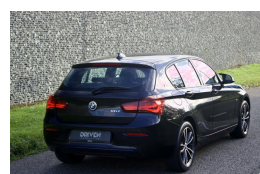

BMW 1-serie 116i Sport Shadow Edition

€16.990,00

Marge

Brandstof	Benzine
Bouwjaar	2018
Tellerstand	46900 KM
Carrosserie	Hatchback
Transmissie	Handgeschakeld
Aantal deuren	5
Aantal zitplaatsen	5
Aantal cilinders	3
Cilinderinhoud	1499cc
Vermogen	80kW / 109pk
Aandrijving	Achterwielaandrijving
Gem. verbruik	5.3l / 100km
Gewicht	1280kg
Topsnelheid	195km
Koppel	180nm
Max toeren p/m	4500

Selectie van opties en accessoires

- Elektrische ramen voor en achter
- Boordcomputer
- Cruise control
- Buitenspiegels verwarmbaar
- Regensensor
- Anti Blokkeer Systeem
- Anti doorSlip Regeling
- Stuurbekrachtiging
- Bestuurdersairbag
- Zij airbag(s) voor
- Hoofd airbag(s) voor
- Alarm klasse 3
- Achterbank in delen neerklapbaar
- Sportstoelen
- Stuurbekrachtiging snelheidsafhankelijk
- Passagiersairbag
- Buitenspiegels elektrisch verstelbaar
- Airco (automatisch)
- Voorstoelen in hoogte verstelbaar
- Centrale vergrendeling met afstandsbediening
- Stuur verstelbaar
- Ruitensproeiers/wisserblader verwarmbaar
- Dimlichten automatisch
- Elektronisch Stabiliteits Programma
- Lichtmetalen velgen 17"
- Hoofd airbag(s) achter
- Stuurwiel multifunctioneel
- Sportief interieur
- Parkeersensor achter
- Navigatiesysteem full map
- Multimedia-voorbereiding
- Hill hold functie
- Bluetooth telefoonvoorbereiding
- LED koplampen
- LED dagrijverlichting
- Lederen sportstuur
- LED mistlampen
- LED achterlichten
- Connected services
- Bots herkenning en activatie
- Keyless entry
- Centrale vergrendeling