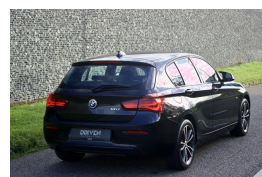

BMW 1-serie 116i Sport Shadow Edition

€16.990,00

Marge

Kenteken	Glv15p
Brandstof	Benzine
Bouwjaar	2018
Tellerstand	46900 KM
Carrosserie	Hatchback
Transmissie	Handgeschakeld

Aantal deuren	5
Aantal zitplaatsen	5
Aantal cilinders	3
Cilinderinhoud	1499cc
Vermogen	80kW / 109pk
Aandrijving	Achterwielaandrijving
Gem. verbruik	5.3l / 100km
Gewicht	1280kg
Topsnelheid	195km
Koppel	180nm
Max toeren p/m	4500

Selectie van opties en accessoires

- Elektrische ramen voor en achter
- Boordcomputer
- Cruise control
- Buitenspiegels verwarmbaar
- Regensensor
- Anti Blokkeer Systeem
- Anti doorSlip Regeling
- Stuurbekrachtiging
- Bestuurdersairbag
- Zij airbag(s) voor
- Hoofd airbag(s) voor
- Alarm klasse 3
- Achterbank in delen neerklapbaar
- Sportstoelen
- Stuurbekrachtiging snelheidsafhankelijk
- Passagiersairbag
- Buitenspiegels elektrisch verstelbaar
- Airco (automatisch)
- Voorstoelen in hoogte verstelbaar
- Centrale vergrendeling met afstandsbediening
- Stuur verstelbaar
- Ruitensproeiers/wisserblader verwarmbaar
- Dimlichten automatisch
- Elektronisch Stabiliteits Programma
- Lichtmetalen velgen 17"
- Hoofd airbag(s) achter
- Stuurwiel multifunctioneel
- Sportief interieur
- Parkeersensor achter
- Navigatiesysteem full map
- Multimedia-voorbereiding
- Hill hold functie
- Bluetooth
- LED koplampen
- LED dagrijverlichting
- Lederen sportstuur
- LED mistlampen
- LED achterlichten
- Connected services
- Bots herkenning en activatie
- Keyless entry
- Centrale vergrendeling
- Koplampen adaptief