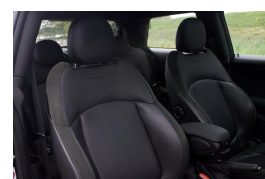

Mini Mini 2.0 Cooper S Chili John Cooper Works

€15.990,00

Marge

Brandstof	Benzine
Bouwjaar	2017
Tellerstand	117600 KM
Carrosserie	Hatchback
Transmissie	Handgeschakeld
Kleur	Zwart
Kleur interieur	zwart
Aantal deuren	3
Aantal zitplaatsen	4
Aantal cilinders	4
Cilinderinhoud	1998cc
Vermogen	141kW / 192pk
Aandrijving	Voorwielaandrijving
Gem. verbruik	5.8l / 100km
Gewicht	1135kg
Topsnelheid	235km
Koppel	280nm
Max toeren p/m	4700