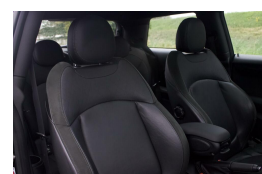

# Mini Mini 2.0 Cooper S Chili John Cooper Works

€15.990,00

Marge

Kenteken **GLP36K**  
Brandstof **Benzine**  
Bouwjaar **2017**  
Tellerstand **117600 KM**  
Carrosserie **Hatchback**  
Transmissie **Handgeschakeld**