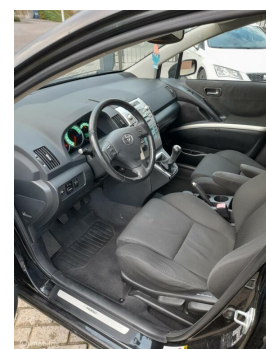

Toyota Verso 1.8 VVT-i Terra 7p.

€4.450,00

Marge

Kenteken	58NHZ9
Brandstof	Benzine
Bouwjaar	2006
Tellerstand	221879 KM
Carrosserie	MPV
Transmissie	Handgeschakeld
Wegenbelasting	€ 190 - 207 per kwartaal
Kleur	Zwart
Kleur interieur	grijs
Aantal deuren	5
Aantal zitplaatsen	7
Aantal cilinders	4
Cilinderinhoud	1794cc
Vermogen	95kW / 129pk
Aandrijving	Voorwielaandrijving
Gem. verbruik	7.7l / 100km
Gewicht	1350kg
Topsnelheid	195km
Koppel	170nm
Max toeren p/m	6000

Selectie van opties en accessoires

- Elektrische ramen voor
- Getint glas
- Boordcomputer
- Buitenspiegels in carrosseriekleur
- Anti Blokkeer Systeem
- Airco
- Bestuurdersairbag
- Zij airbag(s) voor
- Hoofd airbag(s) voor
- Stuurbekrachtiging snelheidsafhankelijk
- Buitentemperatuurmeter
- Passagiersairbag
- Alarm klasse 1 (startblokkering)
- Buitenspiegels elektrisch verstelbaar
- Voorstoelen in hoogte verstelbaar
- Centrale vergrendeling met afstandsbediening
- Bumpers in carrosseriekleur
- Knie airbag(s)
- Hoofd airbag(s) achter
- Aluminium interieur afwerking
- Audioinstallatie met CD-speler
- Radio CD speler
- Stuurwiel multifunctioneel
- Achterbank in delen neerklapbaar.
- Achterruitwisser
- Cruise control
- Elektrische ramen voor en achter
- Sportvelgen
- Trekhaak