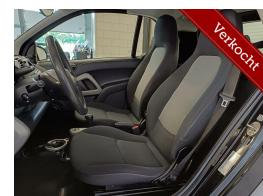

Smart fortwo coupé 1.0 mhd Pure

€4.950,00

Marge

Kenteken	02XFS2
Brandstof	Benzine
Bouwjaar	2012
Tellerstand	73697 KM
Carrosserie	Hatchback
Transmissie	Automaat
Wegenbelasting	€ 51 - 55 per kwartaal
Kleur	Zwart
Aantal deuren	3
Aantal zitplaatsen	2
Aantal cilinders	3
Cilinderinhoud	999cc
Vermogen	45kW / 61pk
Aandrijving	Achterwielaandrijving
Gem. verbruik	4.2l / 100km
Gewicht	725kg
Topsnelheid	145km
Koppel	89nm
Max toeren p/m	5800