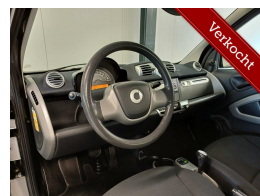

Smart fortwo coupé 1.0 mhd Pure

€4.950,00

Marge

Kenteken	02XFS2
Brandstof	Benzine
Bouwjaar	2012
Tellerstand	73697 KM
Carrosserie	Hatchback
Transmissie	Automaat
Wegenbelasting	€ 51 - 55 per kwartaal
Kleur	Zwart
Aantal deuren	3
Aantal zitplaatsen	2
Aantal cilinders	3
Cilinderinhoud	999cc
Vermogen	45kW / 61pk
Aandrijving	Achterwielaandrijving
Gem. verbruik	4.2l / 100km
Gewicht	725kg
Topsnelheid	145km
Koppel	89nm
Max toeren p/m	5800