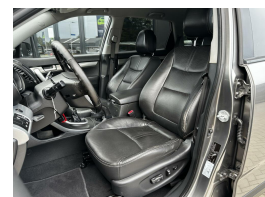

Kia Sorento 2.4 X-clusive

€11.900,00

Marge

Kenteken	34LKK9
Brandstof	Benzine
Bouwjaar	2010
Tellerstand	141407 KM
Carrosserie	SUV
Transmissie	Handgeschakeld
Wegenbelasting	€ 267 - 292 per kwartaal
Kleur	Grijs
Kleur interieur	zwart
Aantal deuren	5
Aantal zitplaatsen	5
Aantal cilinders	4
Cilinderinhoud	2359cc
Vermogen	128kW / 174pk
Aandrijving	Voorwielaandrijving
Gem. verbruik	8.5l / 100km
Gewicht	1610kg
Topsnelheid	190km
Koppel	230nm
Max toeren p/m	6000