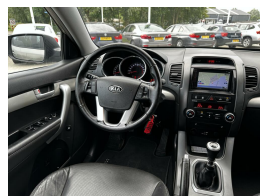

Kia Sorento 2.4 X-clusive

€11.900,00

Marge

Kenteken	34LKK9
Brandstof	Benzine
Bouwjaar	2010
Tellerstand	141407 KM
Carrosserie	SUV
Transmissie	Handgeschakeld
Wegenbelasting	€ 267 - 292 per kwartaal
Kleur	Grijs
Kleur interieur	zwart
Aantal deuren	5
Aantal zitplaatsen	5
Aantal cilinders	4
Cilinderinhoud	2359cc
Vermogen	128kW / 174pk
Aandrijving	Voorwielaandrijving
Gem. verbruik	8.5l / 100km
Gewicht	1610kg
Topsnelheid	190km
Koppel	230nm
Max toeren p/m	6000