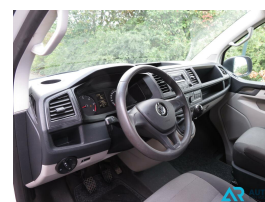

Volkswagen Transporter 2.0 TDI L2H1 DC Highline

€16.995,00

Excl. BTW

Kenteken	V498BN
Brandstof	Diesel
Bouwjaar	2016
Tellerstand	137320 KM
Carrosserie	Bestel
Transmissie	Handgeschakeld
Wegenbelasting	€ 175 per kwartaal
Kleur	Wit
Kleur interieur	zwart
Aantal deuren	5
Aantal zitplaatsen	6
Aantal cilinders	4
Cilinderinhoud	1968cc
Vermogen	75kW / 102pk
Aandrijving	Voorwielaandrijving
Gem. verbruik	6l / 100km
Gewicht	1904kg
Topsnelheid	157km

Selectie van opties en accessoires

- Elektrische ramen voor
- Boordcomputer
- Regensensor
- Anti Blokkeer Systeem
- Anti doorSlip Regeling
- Airco
- Bestuurdersairbag
- Elektronisch Sper Differentieel
- Verwarmde voorruit
- Radio
- Zijschuifdeur rechts
- Passagiersairbag
- Alarm klasse 1 (startblokkering)
- Buitenspiegels elektrisch verstel- en verwarmbaar
- Centrale vergrendeling met afstandsbediening
- Stuur verstelbaar
- Extra getint glas achter
- Start/stop systeem
- Armsteun voor
- Ruitensproeiers/wisserbladen verwarmbaar
- Dimlichten automatisch
- Elektronisch Stabiliteits Programma
- Multimedia-voorbereiding
- Hill hold functie
- Bluetooth
- Mistlampen voor adaptief
- Multifunctioneel lederen stuurwiel
- Comfortstoel(en)
- Vermoeidheids herkenning
- Unikleur/pastel
- Achterdeuren met ruiten
- Trekhaak
- Stuurbekrachtiging
- Radio CD speler
- Radio-CD/MP3 speler
- Centrale vergrendeling
- Cruise control