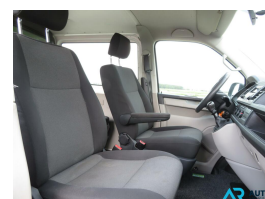

Volkswagen Transporter 2.0 TDI L2H1 DC Highline

€16.995,00

Excl. BTW

Kenteken	V498BN
Brandstof	Diesel
Bouwjaar	2016
Tellerstand	137320 KM
Carrosserie	Bestel
Transmissie	Handgeschakeld
Wegenbelasting	€ 175 per kwartaal
Kleur	Wit
Kleur interieur	zwart
Aantal deuren	5
Aantal zitplaatsen	6
Aantal cilinders	4
Cilinderinhoud	1968cc
Vermogen	75kW / 102pk
Aandrijving	Voorwielaandrijving
Gem. verbruik	6l / 100km
Gewicht	1904kg
Topsnelheid	157km