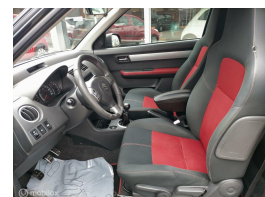

Suzuki Swift 1.6 Sport

€5.250,00

Marge

Kenteken	XN288P
Brandstof	Benzine
Bouwjaar	2008
Tellerstand	136648 KM
Carrosserie	Hatchback
Transmissie	Handgeschakeld
Wegenbelasting	€ 113 - 123 per kwartaal
Kleur	Zwart
Aantal deuren	3
Aantal zitplaatsen	5
Aantal cilinders	4
Cilinderinhoud	1586cc
Vermogen	92kW / 125pk
Aandrijving	Voorwielaandrijving
Gem. verbruik	7.1l / 100km
Gewicht	1005kg
Topsnelheid	200km
Koppel	148nm
Max toeren p/m	6800

Selectie van opties en accessoires

- Metaalkleur
- Elektrische ramen voor
- Mistlampen voor
- Lederen stuurwiel
- Buitenspiegels in carrosseriekleur
- Anti Blokkeer Systeem
- Stuurbekrachtiging
- Bestuurdersairbag
- Zij airbag(s) voor
- Hoofd airbag(s) voor
- Achterbank in delen neerklapbaar
- Passagiersairbag
- Alarm klasse 1 (startblokkering)
- Buitenspiegels elektrisch verstel- en verwarmbaar
- Centrale vergrendeling met afstandsbediening
- Bestuurdersstoel in hoogte verstelbaar
- Stuur verstelbaar
- Bumpers in carrosseriekleur
- Brake Assist System
- Radio-CD/MP3 speler
- Lichtmetalen velgen 17"
- Hoofd airbag(s) achter
- Elektronische remkrachtverdeling
- Boordcomputer
- Anti doorSlip Regeling
- Sportstoelen
- Airco (automatisch)
- Extra getint glas achter
- Elektronisch Stabiliteits Programma
- Dakspoiler
- Stuurwiel multifunctioneel
- Keyless start
- Achterruitwisser
- Achterspoiler
- Buitenspiegel rechts
- Sportvelgen
- Voorstoelen verwarmd