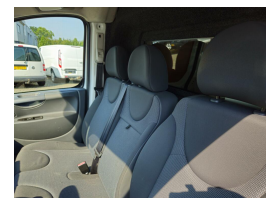

Kenteken	VN431D
Brandstof	Diesel
Bouwjaar	2015
Tellerstand	194136 KM
Carrosserie	Bestel
Transmissie	Handgeschakeld
Wegenbelasting	€ 157 per kwartaal
Aantal deuren	5
Aantal zitplaatsen	3
Aantal cilinders	4
Cilinderinhoud	1997cc
Vermogen	94kW / 128pk
Gem. verbruik	6.4l / 100km
Gewicht	1661kg
Topsnelheid	170km

Selectie van opties en accessoires

- Cruise control
- Mistlampen voor
- Regensensor
- Anti Blokkeer Systeem
- Airco
- Bestuurdersairbag
- Zijschuifdeur rechts
- 2 zitplaatsen rechtsvoor
- Alarm klasse 1 (startblokkering)
- Buitenspiegels elektrisch verstel- en verwarmbaar
- Centrale vergrendeling met afstandsbediening
- Audio-navigatie full map
- Elektronische remkrachtverdeling
- Tussenschot laag
- Achterdeuren met ruiten
- Lat-om-lat betimmering laadruimte
- Houten vloer in laadruimte
- Luchtvering en automatische niveauregeling
- Navigatiesysteem
- Park Distance Control
- Multimedia-voorbereiding
- Radio CD speler
- Trekhaak

Interesse? Bel met **0515-764444**

Bruin Auto's
Roggemole 4
8531WB Lemmer