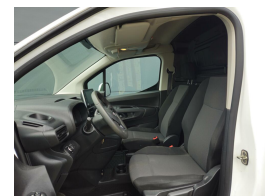

# Opel Combo 1.6D L2H1 Innovation Navi 100 Pk Eu 6

€8.945,00

Excl. BTW

Kenteken	VBH76F
Brandstof	Diesel
Bouwjaar	2019
Tellerstand	151240 KM
Carrosserie	Bestel
Transmissie	Handgeschakeld
Wegenbelasting	€ 131 per kwartaal
Kleur	Wit
Aantal deuren	5
Aantal zitplaatsen	2
Aantal cilinders	4
Cilinderinhoud	1560cc
Vermogen	73kW / 99pk
Gem. verbruik	4.3l / 100km
Gewicht	1370kg
Topsnelheid	164km

## Selectie van opties en accessoires

- Elektrische ramen voor
- Boordcomputer
- Cruise control
- Mistlampen voor
- Regensensor
- Lederen stuurwiel
- Buitenspiegels in carrosseriekleur
- Anti Blokkeer Systeem
- Airco
- Bestuurdersairbag
- Radio
- Zijschuifdeur rechts
- Alarm klasse 1 (startblokkering)
- Buitenspiegels elektrisch verstel- en verwarmbaar
- Centrale vergrendeling met afstandsbediening
- Bestuurdersstoel in hoogte verstelbaar
- Stuur verstelbaar
- Lendesteunen (verstelbaar)
- Bumpers in carrosseriekleur
- Start/stop systeem
- Armsteun voor
- Dimlichten automatisch
- Elektronisch Stabiliteits Programma
- Tussenschot volledig
- Buitenspiegels elektrisch inklapbaar
- Stuurwiel multifunctioneel
- Parkeersensor achter
- Stuurwiel verwarmd
- Multimedia-voorbereiding
- Hill hold functie
- Grootlichtassistent
- DAB
- Bluetooth telefoonvoorbereiding
- Verkeersbord detectie
- LED dagrijverlichting
- Vermoeidheids herkenning
- Apple Carplay/Android Auto
- Rijstrooksensoren met correctie
- Bots waarschuwing