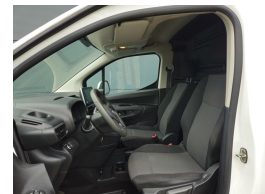

# Opel Combo 1.6D L2H1 Innovation Navi 100 Pk Eu 6

€8.945,00

Excl. BTW

Kenteken	VBH76F
Brandstof	Diesel
Bouwjaar	2019
Tellerstand	151240 KM
Carrosserie	Bestel
Transmissie	Handgeschakeld
Wegenbelasting	€ 131 per kwartaal
Kleur	Wit
Aantal deuren	5
Aantal zitplaatsen	2
Aantal cilinders	4
Cilinderinhoud	1560cc
Vermogen	73kW / 99pk
Gem. verbruik	4.3l / 100km
Gewicht	1370kg
Topsnelheid	164km

## Selectie van opties en accessoires

- Elektrische ramen voor
- Boordcomputer
- Cruise control
- Mistlampen voor
- Regensensor
- Lederen stuurwiel
- Buitenspiegels in carrosseriekleur
- Anti Blokkeer Systeem
- Airco
- Bestuurdersairbag
- Radio
- Zijschuifdeur rechts
- Alarm klasse 1 (startblokkering)
- Buitenspiegels elektrisch verstel- en verwarmbaar
- Centrale vergrendeling met afstandsbediening
- Bestuurdersstoel in hoogte verstelbaar
- Stuur verstelbaar
- Lendesteunen (verstelbaar)
- Bumpers in carrosseriekleur
- Start/stop systeem
- Armsteun voor
- Dimlichten automatisch
- Elektronisch Stabiliteits Programma
- Tussenschot volledig
- Buitenspiegels elektrisch inklapbaar
- Stuurwiel multifunctioneel
- Parkeersensor achter
- Stuurwiel verwarmd
- Multimedia-voorbereiding
- Hill hold functie
- Grootlichtassistent
- DAB
- Bluetooth telefoonvoorbereiding
- Verkeersbord detectie
- LED dagrijverlichting
- Vermoeidheids herkenning
- Apple Carplay/Android Auto
- Rijstrooksensoren met correctie
- Bots waarschuwing