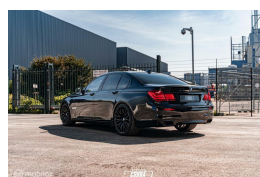

# BMW 7-serie 740d xDrive High Executive

€16.950,00

Marge

Kenteken	XX145L
Brandstof	Diesel
Bouwjaar	2010
Tellerstand	320000 KM
Carrosserie	Sedan
Transmissie	Automaat
Wegenbelasting	€ 650 - 682 per kwartaal
Kleur	Zwart
Aantal deuren	4
Aantal zitplaatsen	5
Aantal cilinders	6
Cilinderinhoud	2993cc
Vermogen	225kW / 306pk
Aandrijving	Vierwielaandrijving
Gem. verbruik	7l / 100km
Gewicht	1925kg
Topsnelheid	250km
Koppel	600nm
Max toeren p/m	4400