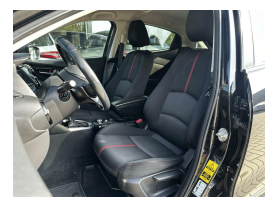

Mazda 2 1.5 Skyactiv-G GT-M

€14.900,00

Marge

Kenteken	HS549G
Brandstof	Benzine
Bouwjaar	2015
Tellerstand	83793 KM
Carrosserie	Hatchback
Transmissie	Automaat
Wegenbelasting	€ 113 - 123 per kwartaal

Kleur	Zwart
Kleur interieur	zwart
Aantal deuren	5
Aantal zitplaatsen	5
Aantal cilinders	4
Cilinderinhoud	1496cc
Vermogen	66kW / 90pk
Aandrijving	Voorwielaandrijving
Gem. verbruik	4.8l / 100km
Gewicht	975kg
Topsnelheid	177km
Koppel	148nm
Max toeren p/m	6000