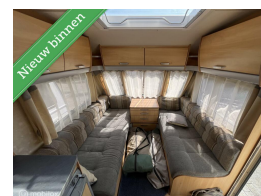

# Sprite 490 TF Europa Voortent, Mover, Thule luifel

€8.450,00

Marge

Kenteken WTFH36

Bouwjaar 2006

Gewicht 1180kg