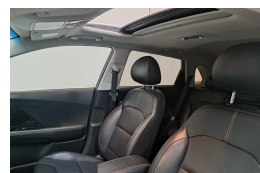

LAMAN AUTO'S WWW.LAMANAUTOS.NL