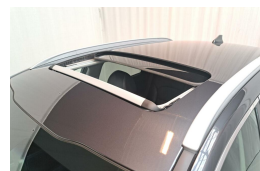

Kia Niro 1.6 GDi Hybrid ExecutiveLine

€26.995,00

Incl. BTW

LAMAN AUTO'S

WWW.LAMANAUTOS.NL

LAMAN AUTO'S WWW.LAMANAUTOS.NL

LAMAN AUTO'S WWW.LAMANAUTOS.NL

LAMAN AUTO'S WWW.LAMANAUTOS.NL