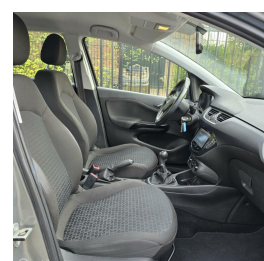

Opel Corsa 1.0 Turbo Cosmo

€4.800,00

Marge

Kenteken	GT566S
Brandstof	Benzine
Bouwjaar	2015
Tellerstand	219544 KM
Carrosserie	Hatchback
Transmissie	Handgeschakeld
Wegenbelasting	€ 139 - 151 per kwartaal
Kleur	Bruin
Aantal deuren	5
Aantal zitplaatsen	5
Aantal cilinders	3
Cilinderinhoud	999cc
Vermogen	66kW / 90pk
Aandrijving	Voorwielaandrijving
Gem. verbruik	4.4l / 100km
Gewicht	1099kg
Topsnelheid	180km
Koppel	170nm
Max toeren p/m	3700