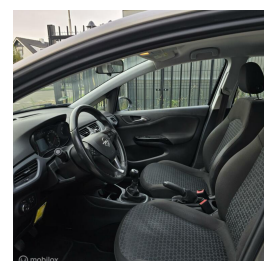

Opel Corsa 1.0 Turbo Cosmo

€4.800,00

Marge

Kenteken	GT566S
Brandstof	Benzine
Bouwjaar	2015
Tellerstand	219544 KM
Carrosserie	Hatchback
Transmissie	Handgeschakeld
Wegenbelasting	€ 139 - 151 per kwartaal
Kleur	Bruin
Aantal deuren	5
Aantal zitplaatsen	5
Aantal cilinders	3
Cilinderinhoud	999cc
Vermogen	66kW / 90pk
Aandrijving	Voorwielaandrijving
Gem. verbruik	4.4l / 100km
Gewicht	1099kg
Topsnelheid	180km
Koppel	170nm
Max toeren p/m	3700