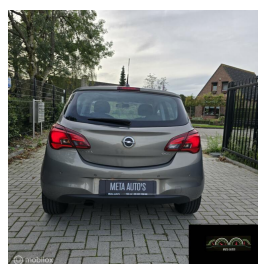

Opel Corsa 1.0 Turbo Cosmo

€4.800,00

Marge

Kenteken	GT566S
Brandstof	Benzine
Bouwjaar	2015
Tellerstand	219544 KM
Carrosserie	Hatchback
Transmissie	Handgeschakeld
Wegenbelasting	€ 139 - 151 per kwartaal
Kleur	Bruin
Aantal deuren	5
Aantal zitplaatsen	5
Aantal cilinders	3
Cilinderinhoud	999cc
Vermogen	66kW / 90pk
Aandrijving	Voorwielaandrijving
Gem. verbruik	4.4l / 100km
Gewicht	1099kg
Topsnelheid	180km
Koppel	170nm
Max toeren p/m	3700