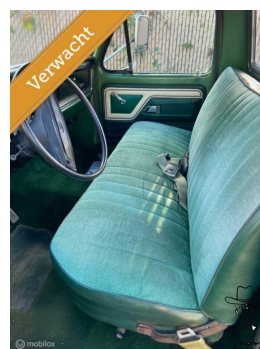

Ford USA F250 pick-up

Marge

Bouwjaar 1974
Carrosserie Overig

Selectie van opties en accessoires

Interesse? Bel met **0615582137**

Neutel Trading
Hoofdweg 143
7782 PV De Krim